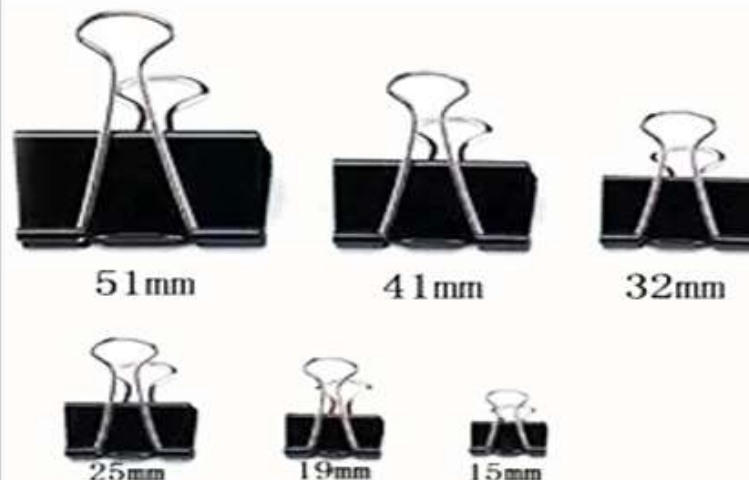

Cutter Chico

Sacapuntas de Metal
-Cajita de 24 Piezas
-Metalico

Sobres para CD
-Caja de 50 Sobres
-Color blancos

Sujeta Papeles Tiny-Line

- Sujeta Papel 1/2" (15mm)
- Sujeta Papel 3/4" (19mm)
- Sujeta Papel 1" (25mm)
- Sujeta Papel 1 1/4" (32mm)
- Sujeta Papel 1 5/8" (41mm)
- Sujeta Papel 2" (51mm)